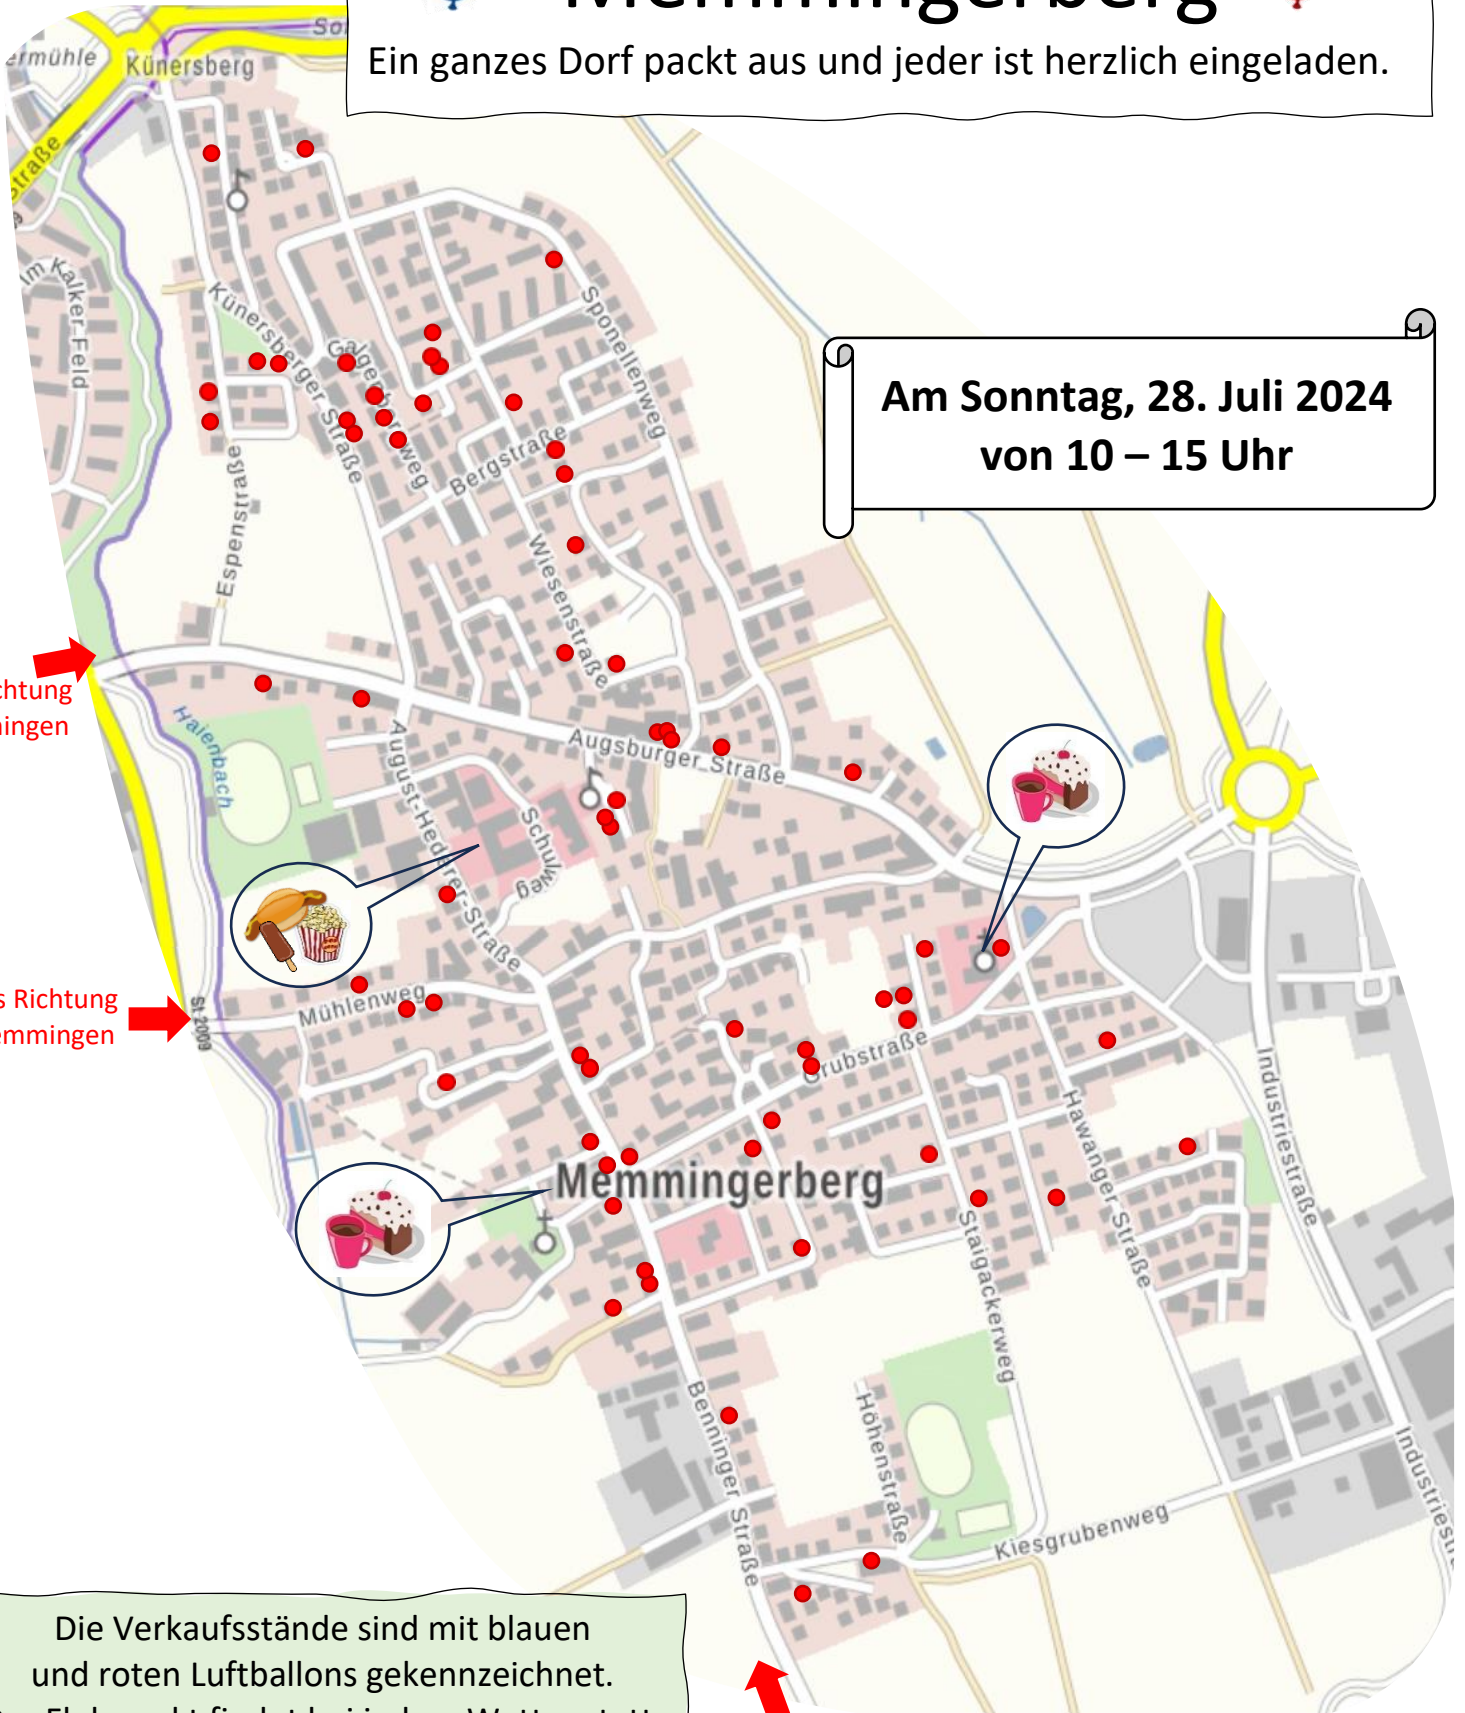

# Dorfflohmarkt Memmingerberg

Ein ganzes Dorf packt aus und jeder ist herzlich eingeladen.

Am Sonntag, 28. Juli 2024  
von 10 – 15 Uhr

Aus Richtung  
Memmingen

Aus Richtung  
Memmingen

Aus Richtung  
Benningen

Die Verkaufsstände sind mit blauen  
und roten Luftballons gekennzeichnet.  
Der Flohmarkt findet bei jedem Wetter statt.

Augsburger Straße 10	Bergstraße 8	Grubstraße 15 b
Augsburger Straße 11	Wiesenstraße 1a	Grubstraße 15 b
Augsburger Straße 19	Wiesenstraße 1a	Grubstraße 20
Augsburger Straße 20	Wiesenstraße 1b	Grubstraße 23
Galgenbergweg 3a	Wiesenstraße 4a	Weberweg 2
Galgenbergweg 4a	Wiesenstraße 13	Weberweg 10
Galgenbergweg 5	Sponellenweg 40	In der Grube 10 a
Galgenbergweg 7	Am Roten Schloßle 6	Staigackerweg 2
Künersberger Str. 18	Am Roten Schloßle 8	Staigackerweg 9
Künersberger Str. 18	Am Roten Schloßle 8	Lerchenstraße 7
Künersberg 11	August-Hederer Str. 16a	Ambrosiusstraße 1
Buchenstraße 3	Mühlenweg 7a	Ambrosiusstraße 3
Buchenstraße 5	Mühlenweg 8	Ambrosiusstraße 6
Espenstraße 17	Mühlenweg 9	Hawanger Straße 4
Espenstraße 19	Wasserwerkweg 11	Adlerstraße 5
Sandstraße 12	Molkereistraße 7	Nebelhornstraße 7
Heinz-Willer-Straße 3	Molkereistraße 9	Kiesgrubenweg 6
Heinz-Willer-Straße 3	Molkereistraße 12	Grüntenbergweg 2
Heinz-Willer-Straße 4	Molkereistraße 14	Benninger Straße 6
Gottlob-Müller Straße 2	Molkereistraße 15	Benninger Straße 6
Eschenstraße 19	Schießstattstraße 1	Benninger Straße 8a
Eschenstraße 25		Benninger Straße 13

## Pausenstation:

An der Schule (vom Kindergartenteam) : Bockwurstsemmel, Popcorn, Eis  
und Getränke

Evangelische Kirche/Gemeindehaus: Kaffee und Kuchen

Katholische Kirche: Kaffee und Kuchen